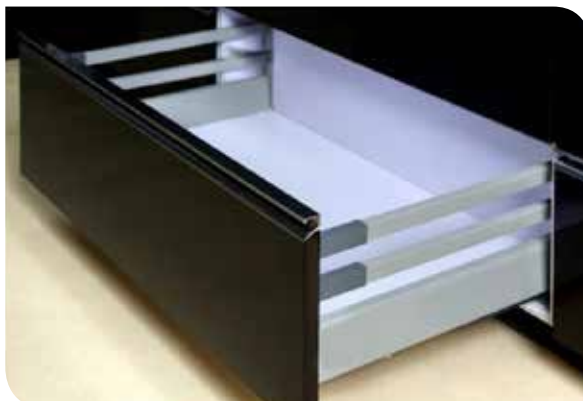

SH-135 מגירה גבוהה גלריה בודדת עם מנגנון סגירה שקטה

תכונות המוצר

גובה צד המגירה: 86 מ"מ  
 פתיחה: שליפה מלאה טריקה שקטה  
 משקל: 35 ק"ג או 50 ק"ג  
 עומק: 270-550 מ"מ  
 גוון: אפור / לבן  
 אחריות: 8 שנים

הערה:  
 מידות קידוח סטנדרטיות לגלריה וחזיתות (system 32mm)

אורך מגירה מינימלי להתקנה	אורך
280 מ"מ	270 מ"מ
310 מ"מ	300 מ"מ
360 מ"מ	350 מ"מ
410 מ"מ	400 מ"מ
460 מ"מ	450 מ"מ
510 מ"מ	500 מ"מ
560 מ"מ	550 מ"מ

SH-199 מגירה גבוהה גלריה כפולה עם מנגנון סגירה שקטה

תכונות המוצר

גובה צד המגירה: 86 מ"מ  
 פתיחה: שליפה מלאה טריקה שקטה  
 ניתן לשלב דופן זכוכית / גלריה מלבנית  
 משקל: 35 ק"ג או 50 ק"ג  
 עומק: 270-550 מ"מ  
 גוון: אפור / לבן  
 אחריות: 8 שנים  
 מגירה 199 בשילוב גלריה עליונה וגלריה אמצעית.