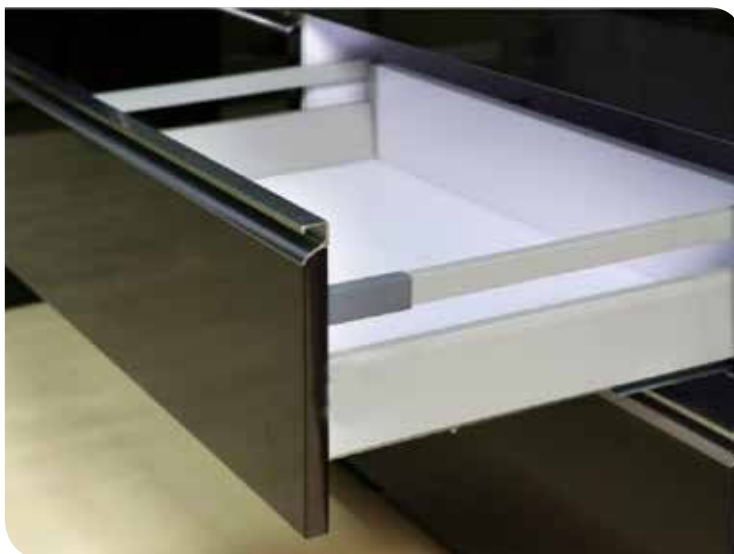

SH-135 מגירה גבוהה גלריה בודדת עם מנגנון סגירה שקטה

תכונות המוצר

גובה צד המגירה: 86 מ"מ  
 פתיחה: שליפה מלאה טריקה שקטה  
 משקל: 35 ק"ג או 50 ק"ג  
 עומק: 270-550 מ"מ  
 גוון: אפור / לבן  
 אחריות: 8 שנים

הערה:  
 מידות קידוח סטנדרטיות לגלריה וחזיתות (system 32mm)

אורך מגירה מינימלי להתקנה	אורך
280 מ"מ	270 מ"מ
310 מ"מ	300 מ"מ
360 מ"מ	350 מ"מ
410 מ"מ	400 מ"מ
460 מ"מ	450 מ"מ
510 מ"מ	500 מ"מ
560 מ"מ	550 מ"מ

SH-199 מגירה גבוהה גלריה כפולה עם מנגנון סגירה שקטה

תכונות המוצר

גובה צד המגירה: 86 מ"מ  
 פתיחה: שליפה מלאה טריקה שקטה  
 ניתן לשלב דופן זכוכית / גלריה מלבנית  
 משקל: 35 ק"ג או 50 ק"ג  
 עומק: 270-550 מ"מ  
 גוון: אפור / לבן  
 אחריות: 8 שנים  
 מגירה 199 בשילוב גלריה עליונה וגלריה אמצעית.