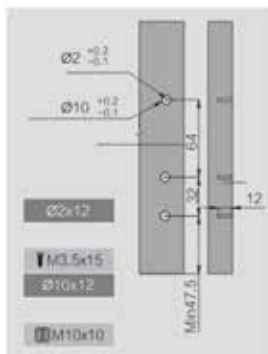

SH-135 מגירה גבוהה גלריה בודדת עם מנגנון סגירה שקטה

תכונות המוצר

גובה צד המגירה: 86 מ"מ  
 פתיחה: שליפה מלאה טריקה שקטה  
 משקל: 35 ק"ג או 50 ק"ג  
 עומק: 270-550 מ"מ  
 גוון: אפור / לבן  
 אחריות: 8 שנים

הערה:  
 מידות קידוח סטנדרטיות לגלריה וחזיתות (system 32mm)

אורך מגירה מינימלי להתקנה	אורך
280 מ"מ	270 מ"מ
310 מ"מ	300 מ"מ
360 מ"מ	350 מ"מ
410 מ"מ	400 מ"מ
460 מ"מ	450 מ"מ
510 מ"מ	500 מ"מ
560 מ"מ	550 מ"מ

SH-199 מגירה גבוהה גלריה כפולה עם מנגנון סגירה שקטה

תכונות המוצר

גובה צד המגירה: 86 מ"מ  
 פתיחה: שליפה מלאה טריקה שקטה  
 ניתן לשלב דופן זכוכית / גלריה מלבנית  
 משקל: 35 ק"ג או 50 ק"ג  
 עומק: 270-550 מ"מ  
 גוון: אפור / לבן  
 אחריות: 8 שנים  
 מגירה 199 בשילוב גלריה עליונה וגלריה אמצעית.

אורך מגירה מינימלי להתקנה	אורך
280 מ"מ	270 מ"מ
310 מ"מ	300 מ"מ
360 מ"מ	350 מ"מ
410 מ"מ	400 מ"מ
460 מ"מ	450 מ"מ
510 מ"מ	500 מ"מ
560 מ"מ	550 מ"מ