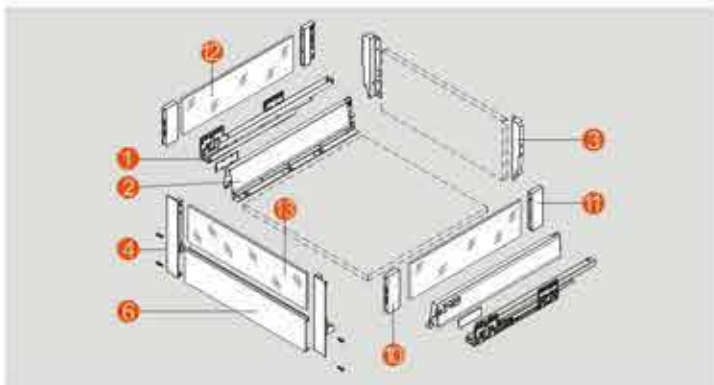

SH-199 מגירה גבוהה זכוכית עם מנגנון סגירה שקטה

הגבהת דופן זכוכית

תכונות המוצר

גובה צד המגירה: 86 מ"מ
 פתיחה: שליפה מלאה טריקה שקטה
 ניתן לשלב דופן זכוכית / גלריה מלבנית
 משקל: 35 ק"ג או 50 ק"ג
 עומק: 270-550 מ"מ
 גוון: אפור / לבן
 אחריות: 8 שנים

קיימות גלריות במידות המגירה.

אורך מגירה מינימלי להתקנה	אורך
280 מ"מ	270 מ"מ
310 מ"מ	300 מ"מ
360 מ"מ	350 מ"מ
410 מ"מ	400 מ"מ
460 מ"מ	450 מ"מ
510 מ"מ	500 מ"מ
560 מ"מ	550 מ"מ

הערה:

ניתן להוסיף גלריה אמצעית רק בדגם SH-199 / SH-204 (מידות קידוח סטנדרטיות system 32mm)

מידות דופן זכוכית

עובי הזכוכית	גובה	אורך
8 מ"מ	111 מ"מ	242 מ"מ
8 מ"מ	111 מ"מ	292 מ"מ
8 מ"מ	111 מ"מ	342 מ"מ
8 מ"מ	111 מ"מ	392 מ"מ
8 מ"מ	111 מ"מ	442 מ"מ
8 מ"מ	111 מ"מ	492 מ"מ

The basic components

Space Requirement