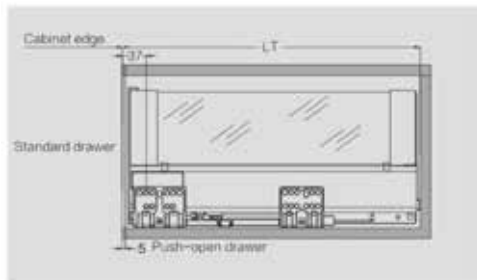

SH-199 מגירה גבוהה זכוכית עם מנגנון סגירה שקטה

הגבהת דופן זכוכית

תכונות המוצר

גובה צד המגירה: 86 מ"מ
 פתיחה: שליפה מלאה טריקה שקטה
 ניתן לשלב דופן זכוכית / גלריה מלבנית
 משקל: 35 ק"ג או 50 ק"ג
 עומק: 270-550 מ"מ
 גוון: אפור / לבן
 אחריות: 8 שנים

קיימות גלריות במידות המגירה.

אורך מגירה מינימלי להתקנה	אורך
280 מ"מ	270 מ"מ
310 מ"מ	300 מ"מ
360 מ"מ	350 מ"מ
410 מ"מ	400 מ"מ
460 מ"מ	450 מ"מ
510 מ"מ	500 מ"מ
560 מ"מ	550 מ"מ

הערה:

ניתן להוסיף גלריה אמצעית רק בדגם SH-199 / SH-204 (מידות קידוח סטנדרטיות system 32mm)

מידות דופן זכוכית

עובי הזכוכית	גובה	אורך
8 מ"מ	111 מ"מ	242 מ"מ
8 מ"מ	111 מ"מ	292 מ"מ
8 מ"מ	111 מ"מ	342 מ"מ
8 מ"מ	111 מ"מ	392 מ"מ
8 מ"מ	111 מ"מ	442 מ"מ
8 מ"מ	111 מ"מ	492 מ"מ

The basic components

Space Requirement