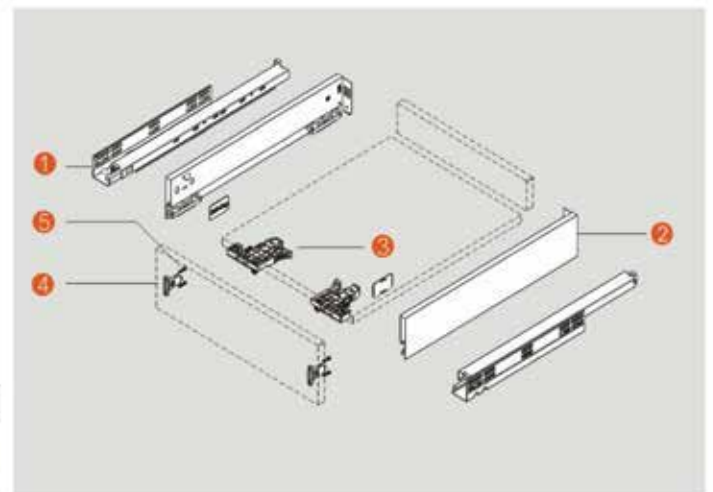

The basic components

Bottom Fixing-brackets left/right Industrial Package		
Item NO.	808BB1000M	Set/ctn
		100