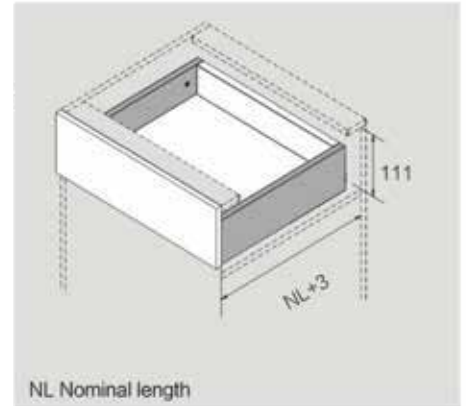

תכונות המוצר

דופן דקה במיוחד בעיצוב אלגנטי
 גוון לבן / אפור גרפיט
 נסיעה מסונכרנת רציפה עם טריקה שקטה
 אפשרות לכיוון חזית 3D לכל הכיוונים
 התקנה קלה ופשוטה
 כושר נסיעה 40 ק"ג

Space Requirement

Order information

Kit package		
White (8081) , Grey(8082)		
Nominal length NL	Soft close drawer item NO.	Set/ctn
270mm	808 A89270	1
300mm	808 A89300	1
350mm	808 A89350	1
400mm	808 A89400	1
450mm	808 A89450	1
500mm	808 A89500	1
550mm	808 A89550	1

Sides Industrial Package		
Pre-zinc Steel		
Nominal length NL	Soft close drawer item NO.	Set/ctn
270mm	808CJH270	10
300mm	808CJH300	10
350mm	808CJH350	10
400mm	808CJH400	10
450mm	808CJH450	10
500mm	808CJH500	10
550mm	808CJH550	10

Drawer Sides Industrial Package		
White (8081) , Grey(8082)		
Nominal length NL	Item NO	Set/ctn
270mm	808CB89270	10
300mm	808CB89300	10
350mm	808CB89350	10
400mm	808CB89400	10
450mm	808CB89450	10
500mm	808CB89500	10
550mm	808CB89550	10