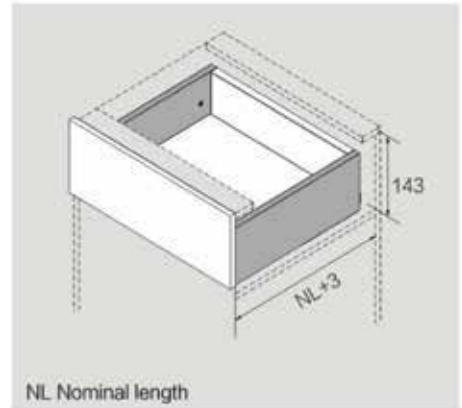

## תכונות המוצר

דופן דקה במיוחד בעיצוב אלגנטי  
 גוון לבן / אפור גרפיט  
 נסיעה מסונכרנת רציפה עם  
 טריקה שקטה  
 אפשרות לכיוון חזית 3D לכל  
 הכיוונים  
 התקנה קלה ופשוטה  
 כושר נסיעה 40 ק"ג

## Space Requirement

## Order information

Kit package		
White (8081) , Grey(8082)		
Nominal length NL	Soft close drawer item NO.	Set/ctn
270mm	808 A121270	1
300mm	808 A121300	1
350mm	808 A121350	1
400mm	808 A121400	1
450mm	808 A121450	1
500mm	808 A121500	1
550mm	808 A121550	1

Sides Industrial Package		
Pre-zinc Steel		
Nominal length NL	Soft close drawer item NO.	Set/ctn
270mm	808CJH270	10
300mm	808CJH300	10
350mm	808CJH350	10
400mm	808CJH400	10
450mm	808CJH450	10
500mm	808CJH500	10
550mm	808CJH550	10