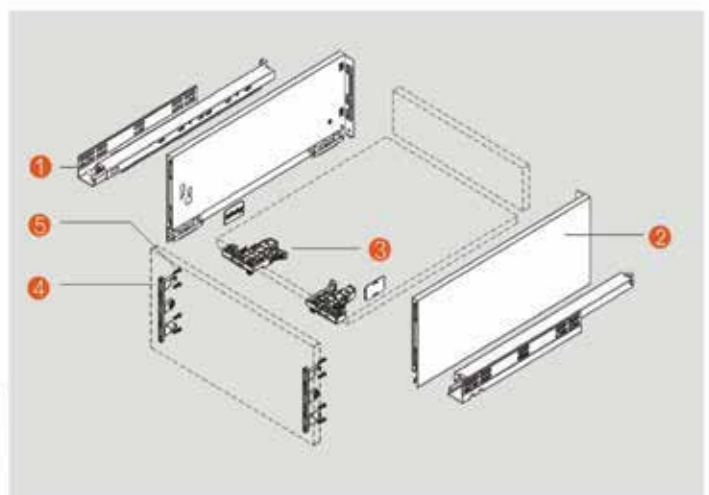

The basic components

Bottom Fixing-brackets left/right Industrial Package		
Item NO.	808BB1000M	Set/ctn
		100