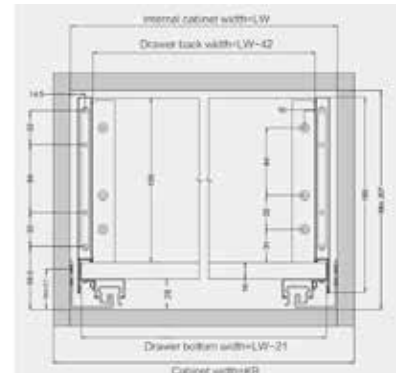

תכונות המוצר

דופן דקה במיוחד בעיצוב אלגנטי
 גוון לבן / אפור גרפיט
 נסיעה מסונכרנת רציפה עם טריקה
 שקטה
 אפשרות לכיוון חזית 3D לכל
 הכיוונים
 התקנה קלה ופשטה
 כושר נסיעה 40 ק"ג

Space Requirement

NL Nominal length

Kit package		
White (8081) , Grey(8082)		
Nominal length NL	Soft close drawer item NO.	Set/ctn
270mm	808 A185270	1
300mm	808 A185300	1
350mm	808 A185350	1
400mm	808 A185400	1
450mm	808 A185450	1
500mm	808 A185500	1
550mm	808 A185550	1

Sides Industrial Package		
Pre-zinc Steel		
Nominal length NL	Soft close drawer item NO.	Set/ctn
270mm	808CJH270	10
300mm	808CJH300	10
350mm	808CJH350	10
400mm	808CJH400	10
450mm	808CJH450	10
500mm	808CJH500	10
550mm	808CJH550	10

Drawer Sides Industrial Package		
White (8081) , Grey(8082)		
Nominal length NL	Item NO.	Set/ctn
270mm	808CB185270	10
300mm	808CB185300	10
350mm	808CB185350	10
400mm	808CB185400	10
450mm	808CB185450	10
500mm	808CB185500	10
550mm	808CB185550	10