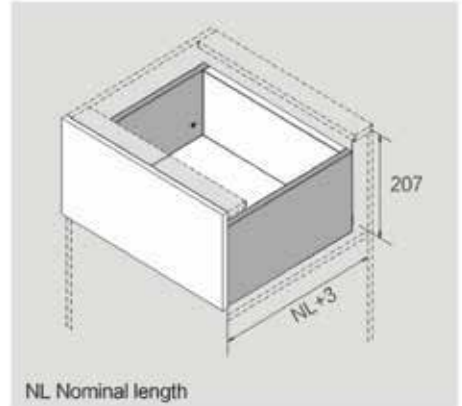

תכונות המוצר

דופן דקה במיוחד בעיצוב אלגנטי
 גוון לבן / אפור גרפיט
 נסיעה מסונכרנת רציפה עם טריקה
 שקטה
 אפשרות לכיוון חזית 3D לכל
 הכיוונים
 התקנה קלה ופשטה
 כושר נסיעה 40 ק"ג

Space Requirement

NL Nominal length

Kit package		
White (8081) , Grey(8082)		
Nominal length NL	Soft close drawer item NO.	Set/ctn
270mm	808 A185270	1
300mm	808 A185300	1
350mm	808 A185350	1
400mm	808 A185400	1
450mm	808 A185450	1
500mm	808 A185500	1
550mm	808 A185550	1

Sides Industrial Package		
Pre-zinc Steel		
Nominal length NL	Soft close drawer item NO.	Set/ctn
270mm	808CJH270	10
300mm	808CJH300	10
350mm	808CJH350	10
400mm	808CJH400	10
450mm	808CJH450	10
500mm	808CJH500	10
550mm	808CJH550	10

Drawer Sides Industrial Package		
White (8081) , Grey(8082)		
Nominal length NL	Item NO.	Set/ctn
270mm	808CB185270	10
300mm	808CB185300	10
350mm	808CB185350	10
400mm	808CB185400	10
450mm	808CB185450	10
500mm	808CB185500	10
550mm	808CB185550	10