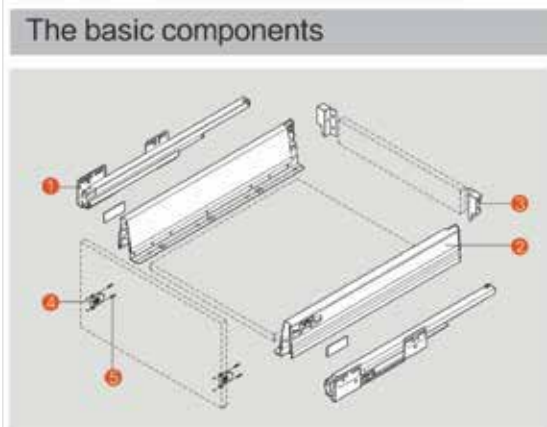

Space Requirement

Back Fixing-brackets Left/Right Industrial Package			
White , Silver Grey(7088) , Stainless Steel(SUS)			
Item NO.	9080B120086	Set/ctn	100

Front Fixing-brackets Industrial Package			
Zinc Plated			
Item NO.	9080Q114	Set/ctn	400

Screw Industrial Package			
Zinc Plated			
Item NO.	908LS114	Set/ctn	500

made by **Taiming**®