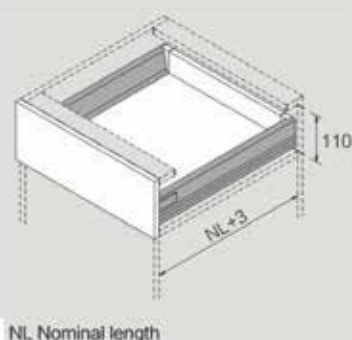

Space Requirement

Back Fixing-brackets Left/Right Industrial Package			
White , Silver Grey(7088) , Stainless Steel(SUS)			
Item NO.	9080B120086	Set/ctn	100

Front Fixing-brackets Industrial Package			
Zinc Plated			
Item NO.	9080Q114	Set/ctn	400

Screw Industrial Package			
Zinc Plated			
Item NO.	908LS114	Set/ctn	500

made by **Taiming**®